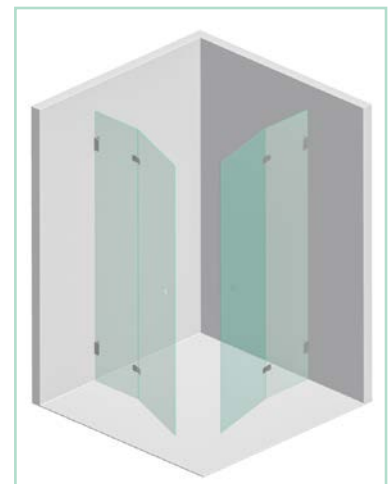

**Duschabtrennungen aus Glas - Beispiele für unterschiedliche Einbausituationen  
(Nischenduschen, Ecklösungen, bodenebene / barrierefreie Duschen...)**

Bsp. 1: einfache Glastüre als Front

Bsp. 2: zweiteilige Glastüre als Front

Bsp. 3: Dusche mit zwei Seiten in Glas (Schwingtüre & Seitenteil)

Bsp. 4: Dusche mit zwei Seiten in Glas (3-teilig aus Schwingtüre & 2 Seitenteilen)

Bsp. 5: Dusche mit 3-seitigem Glasaufbau & insgesamt 5 Seiten

Bsp. 6: Dusche mit 4-teiligem Glasaufbau (2 Seitenteile & 2 Schwingtüren).

Bsp. 7: Schiebetürdusche 4-teilig mit soft-close

Bsp. 8: Badewannenaufsatz aus Glas zum Falten

**Individuelles Maß:**

Die Duschabtrennungen aus Glas sind an keine Norm gebunden sondern können individuell nach Maß gefertigt werden.