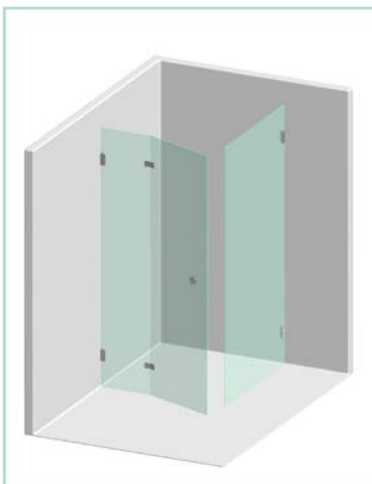

**Duschabtrennungen aus Glas - Beispiele für unterschiedliche Einbausituationen  
(Nischenduschen, Ecklösungen, bodenebene / barrierefreie Duschen...)**

Bsp. 1: einfache Glastüre als Front

Bsp. 2: zweiteilige Glastüre als Front

Bsp. 3: Dusche mit zwei Seiten in Glas (Schwingtüre & Seitenteil)

Bsp. 4: Dusche mit zwei Seiten in Glas (3-teilig aus Schwingtüre & 2 Seitenteilen)

Bsp. 5: Dusche mit 3-seitigem Glasaufbau & insgesamt 5 Seiten

Bsp. 6: Dusche mit 4-teiligem Glasaufbau (2 Seitenteile & 2 Schwingtüren).

Bsp. 7: Schiebetürdusche 4-teilig mit soft-close

Bsp. 8: Badewannenaufsatz aus Glas zum Falten

**Individuelles Maß:**

Die Duschabtrennungen aus Glas sind an keine Norm gebunden sondern können individuell nach Maß gefertigt werden.