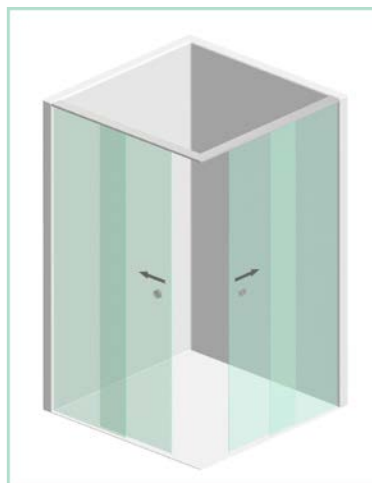

**Duschabtrennungen aus Glas - Beispiele für unterschiedliche Einbausituationen  
(Nischenduschen, Ecklösungen, bodenebene / barrierefreie Duschen...)**

Bsp. 1: einfache Glastüre als Front

Bsp. 2: zweiteilige Glastüre als Front

Bsp. 3: Dusche mit zwei Seiten in Glas (Schwingtüre & Seitenteil)

Bsp. 4: Dusche mit zwei Seiten in Glas (3-teilig aus Schwingtüre & 2 Seitenteilen)

Bsp. 5: Dusche mit 3-seitigem Glasaufbau & insgesamt 5 Seiten

Bsp. 6: Dusche mit 4-teiligem Glasaufbau (2 Seitenteile & 2 Schwingtüren).

Bsp. 7: Schiebetürdusche 4-teilig mit soft-close

Bsp. 8: Badewannenaufsatz aus Glas zum Falten

**Individuelles Maß:**

Die Duschabtrennungen aus Glas sind an keine Norm gebunden sondern können individuell nach Maß gefertigt werden.