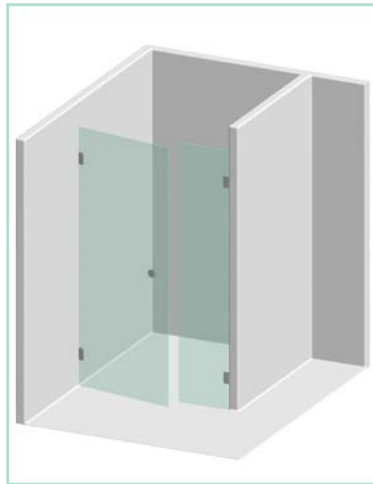

**Duschabtrennungen aus Glas - Beispiele für unterschiedliche Einbausituationen  
(Nischenduschen, Ecklösungen, bodenebene / barrierefreie Duschen...)**

Bsp. 1: einfache Glastüre als Front

Bsp. 2: zweiteilige Glastüre als Front

Bsp. 3: Dusche mit zwei Seiten in Glas (Schwingtüre & Seitenteil)

Bsp. 4: Dusche mit zwei Seiten in Glas (3-teilig aus Schwingtüre & 2 Seitenteilen)

Bsp. 5: Dusche mit 3-seitigem Glasaufbau & insgesamt 5 Seiten

Bsp. 6: Dusche mit 4-teiligem Glasaufbau (2 Seitenteile & 2 Schwingtüren).

Bsp. 7: Schiebetürdusche 4-teilig mit soft-close

Bsp. 8: Badewannenaufsatz aus Glas zum Falten

**Individuelles Maß:**

Die Duschabtrennungen aus Glas sind an keine Norm gebunden sondern können individuell nach Maß gefertigt werden.