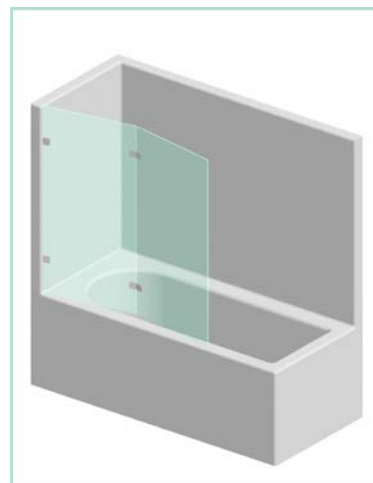

**Duschabtrennungen aus Glas - Beispiele für unterschiedliche Einbausituationen  
(Nischenduschen, Ecklösungen, bodenebene / barrierefreie Duschen...)**

Bsp. 1: einfache Glastüre als Front

Bsp. 2: zweiteilige Glastüre als Front

Bsp. 3: Dusche mit zwei Seiten in Glas (Schwingtüre & Seitenteil)

Bsp. 4: Dusche mit zwei Seiten in Glas (3-teilig aus Schwingtüre & 2 Seitenteilen)

Bsp. 5: Dusche mit 3-seitigem Glasaufbau & insgesamt 5 Seiten

Bsp. 6: Dusche mit 4-teiligem Glasaufbau (2 Seitenteile & 2 Schwingtüren).

Bsp. 7: Schiebetürdusche 4-teilig mit soft-close

Bsp. 8: Badewannenaufsatz aus Glas zum Falten

**Individuelles Maß:**

Die Duschabtrennungen aus Glas sind an keine Norm gebunden sondern können individuell nach Maß gefertigt werden.