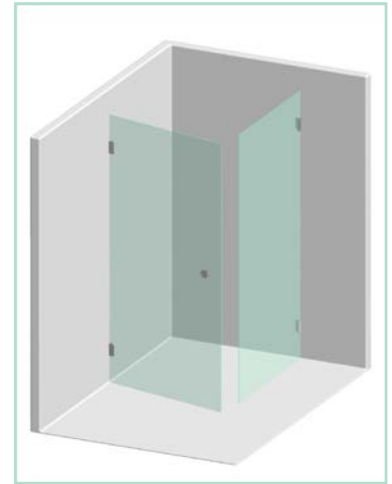

**Duschabtrennungen aus Glas - Beispiele für unterschiedliche Einbausituationen  
(Nischenduschen, Ecklösungen, bodenebene / barrierefreie Duschen...)**

Bsp. 1: einfache Glastüre als Front

Bsp. 2: zweiteilige Glastüre als Front

Bsp. 3: Dusche mit zwei Seiten in Glas (Schwingtüre & Seitenteil)

Bsp. 4: Dusche mit zwei Seiten in Glas (3-teilig aus Schwingtüre & 2 Seitenteilen)

Bsp. 5: Dusche mit 3-seitigem Glasaufbau & insgesamt 5 Seiten

Bsp. 6: Dusche mit 4-teiligem Glasaufbau (2 Seitenteile & 2 Schwingtüren).

Bsp. 7: Schiebetürdusche 4-teilig mit soft-close

Bsp. 8: Badewannenaufsatz aus Glas zum Falten

**Individuelles Maß:**

Die Duschabtrennungen aus Glas sind an keine Norm gebunden sondern können individuell nach Maß gefertigt werden.