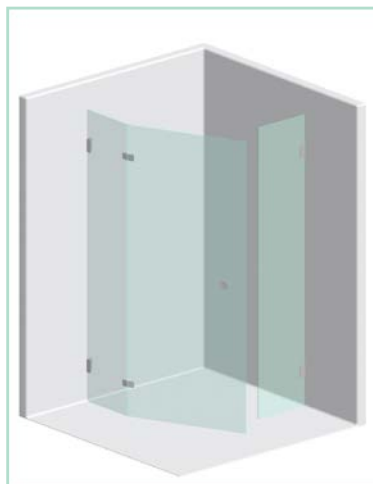

**Duschabtrennungen aus Glas - Beispiele für unterschiedliche Einbausituationen  
(Nischenduschen, Ecklösungen, bodenebene / barrierefreie Duschen...)**

Bsp. 1: einfache Glastüre als Front

Bsp. 2: zweiteilige Glastüre als Front

Bsp. 3: Dusche mit zwei Seiten in Glas (Schwingtüre & Seitenteil)

Bsp. 4: Dusche mit zwei Seiten in Glas (3-teilig aus Schwingtüre & 2 Seitenteilen)

Bsp. 5: Dusche mit 3-seitigem Glasaufbau & insgesamt 5 Seiten

Bsp. 6: Dusche mit 4-teiligem Glasaufbau (2 Seitenteile & 2 Schwingtüren).

Bsp. 7: Schiebetürdusche 4-teilig mit soft-close

Bsp. 8: Badewannenaufsatz aus Glas zum Falten

**Individuelles Maß:**

Die Duschabtrennungen aus Glas sind an keine Norm gebunden sondern können individuell nach Maß gefertigt werden.