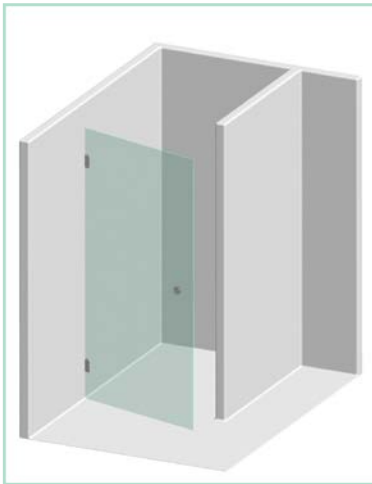

**Duschabtrennungen aus Glas - Beispiele für unterschiedliche Einbausituationen  
(Nischenduschen, Ecklösungen, bodenebene / barrierefreie Duschen...)**

Bsp. 1: einfache Glastüre als Front

Bsp. 2: zweiteilige Glastüre als Front

Bsp. 3: Dusche mit zwei Seiten in Glas (Schwingtüre & Seitenteil)

Bsp. 4: Dusche mit zwei Seiten in Glas (3-teilig aus Schwingtüre & 2 Seitenteilen)

Bsp. 5: Dusche mit 3-seitigem Glasaufbau & insgesamt 5 Seiten

Bsp. 6: Dusche mit 4-teiligem Glasaufbau (2 Seitenteile & 2 Schwingtüren).

Bsp. 7: Schiebetürdusche 4-teilig mit soft-close

Bsp. 8: Badewannenaufsatz aus Glas zum Falten

**Individuelles Maß:**

Die Duschabtrennungen aus Glas sind an keine Norm gebunden sondern können individuell nach Maß gefertigt werden.