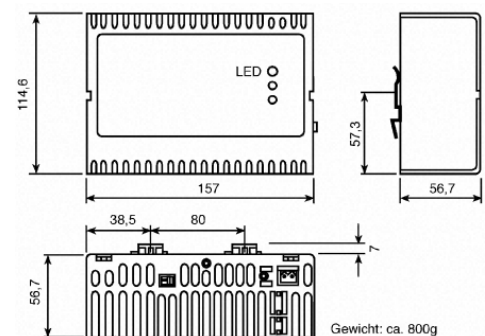

1. 113 012 passendes Aufputzgehäuse inkl. Hutschiene
   BxHxT 250x160x90, Polykarbonat, IP66/67

1. 113 009 Netzteil 24V / 12A für DIN-Hutschiene
   ISO-Roll: max: 48 Stück
   ISO-Shadow: max: 40 Stück
   ISO-Nova: max: 40 Stück