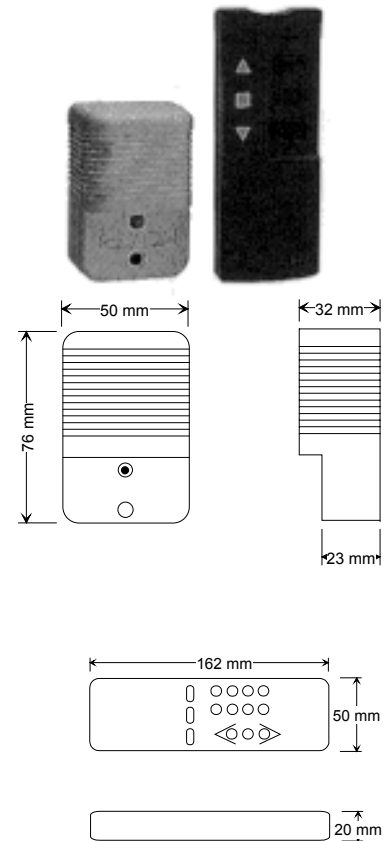

Art.-Nr. Bezeichnung

1. 111 001 **Infrarotsteuerung Rollo für 1 Gruppe**
   ISO-Roll: max: 10 Stück
   keine Automatik möglich
2. 111 002 **Infrarotsteuerung Lamelle für 1 Gruppe**
   ISO-Shadow: max: 8 Stück
   ISO-Nova: max: 8 Stück
   keine Automatik möglich
3. 111 003 **Infrarotempfänger Rollo**
   ISO-Roll: max: 10 Stück
   (max. 8 Gruppen mit Art.-Nr.: 111 003 und Art.-Nr.: 111 004
   je Raum, je Gruppe ein Empfänger)
4. 111 004 **Infrarotempfänger Lamelle**
   ISO-Shadow: max: 8 Stück
   ISO-Nova: max: 8 Stück
   (max. 8 Gruppen mit Art.-Nr.: 111 003 und Art.-Nr.: 111 004
   je Raum, je Gruppe ein Empfänger)
5. 111 005 **Infrarotsender**
   (für max. 8 Empfänger Art.-Nr. 111 003 und 111 004)