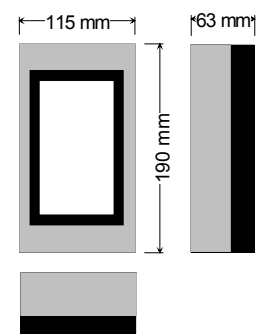

113 005 **Aufputznetzteil mit 230V Relaisansteuerung
24V / 3,2A Schutzart IP40**
ISO-Roll: max: 13 Stück
ISO-Shadow: max: 10 Stück
ISO-Nova: max: 10 Stück