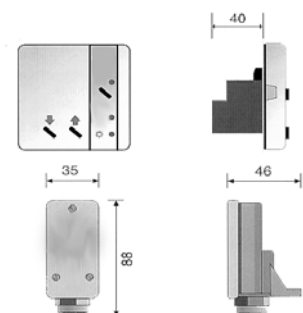

Sonnenwächter

(Einbau in 55 mm Standard-UP-Dose)

- 142 125 Abdeckung Busch&Jäger Duro2000SI weiß
- 142 126 Abdeckung Busch&Jäger Duro2000SI alpinweiß
- 142 221 Abdeckung Jung LS990 weiß
- 142 222 Abdeckung Jung LS990 alpinweiß