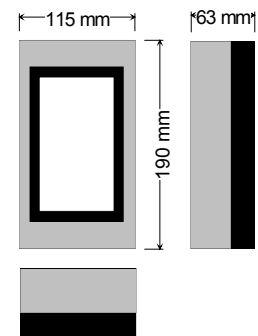

113 002 **Aufputznetzteil 24V / 3,2A Schutzart IP40**
ISO-Roll: max: 13 Stück
ISO-Shadow: max: 10 Stück
ISO-Nova: max: 10 Stück