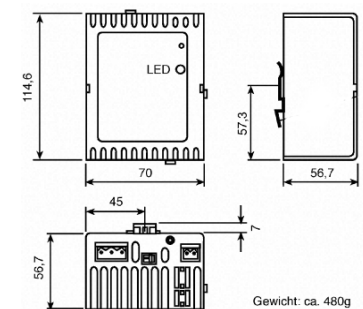

1. 113 011 passendes Aufputzgehäuse inkl. Hutschiene
   BxHxT 120x160x90, Polykarbonat, IP66/67

1. 113 008 Netzteil 24V / 6A für DIN-Hutschiene
   ISO-Roll: max: 24 Stück
   ISO-Shadow: max: 20 Stück
   ISO-Nova: max: 20 Stück