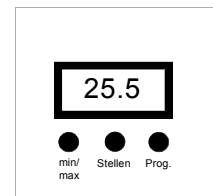

- 141 033 **Temperaturregler mit Innenfühler**
  (Einbau in Tiefe 55 mm UP-Dose)

- 141 034 **Externer Fühler** (falls erforderlich)