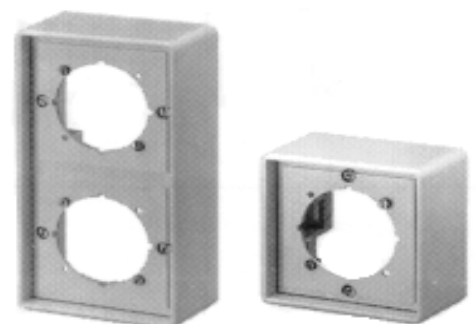

Aufputzkappe Jung LS990

- 130 216 1-fach weiß
- 130 217 2-fach weiß
- 130 226 1-fach alpinweiß
- 130 227 2-fach alpinweiß