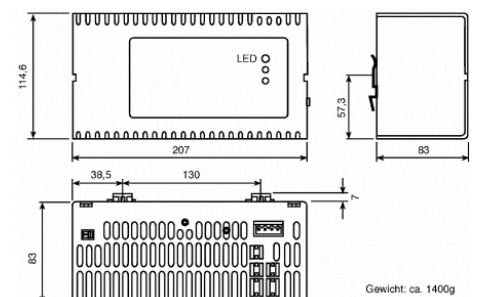

1. 113 013 passendes Aufputzgehäuse inkl. Hutschiene
   BxHxT 300x230x110, Polykarbonat, IP66/67