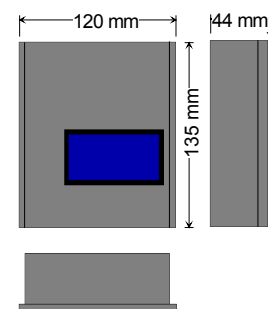

113 003 **Aufputznetzteil 24V / 4,2A Schutzart IP40**
ISO-Roll: max: 17 Stück
ISO-Shadow: max: 14 Stück
ISO-Nova: max: 14 Stück