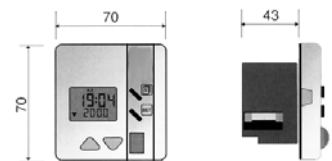

- 141 033 **Temperaturregler mit Innenfühler**  
(Einbau in Tiefe 55 mm UP-Dose)

- 141 034 **Externer Fühler** (falls erforderlich)

**Zeitschaltuhr**

(Einbau in 55 mm Standard-UP-Dose)

- 142 115 Abdeckung Busch&Jäger Duro2000SI weiß
- 142 116 Abdeckung Busch&Jäger Duro2000SI alpinweiß
- 142 211 Abdeckung Jung LS990 weiß
- 142 212 Abdeckung Jung LS990 alpinweiß