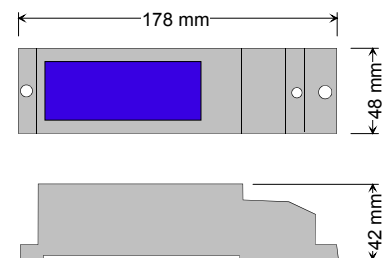

113 004 **Aufputznetzteil 24V / 1,5A**
ISO-Roll: max: 6 Stück
ISO-Shadow: max: 5 Stück
ISO-Nova: max: 5 Stück