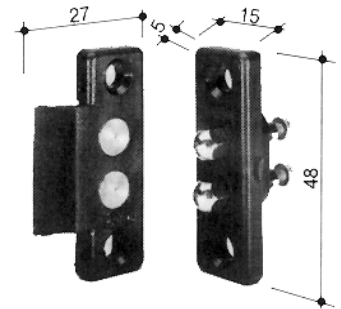

150 104 **Druckkontakt mit Schraubanschluss schwarz**