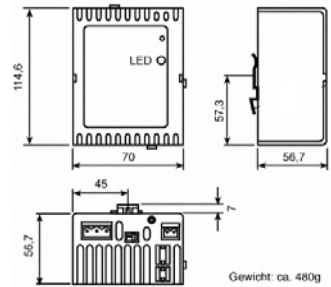

113 005 **Aufputznetzteil mit 230V Relaisansteuerung  
24V / 3,2A Schutzart IP40**  
 ISO-Roll: max: 13 Stück  
 ISO-Shadow: max: 10 Stück  
 ISO-Nova: max: 10 Stück

**Art.-Nr. Bezeichnung**

**Netzteile  
für 35 mm DIN-Hutschiene (Hutschienennetzteile)**

**Achtung:**

**Alle Hutschienennetzteile müssen in ein geeignetes, den jeweiligen Anforderungen entsprechendes Netzteil eingebaut werden**

- 113 010 Netzteil 24V / 2A  
ISO-Roll: max: 8 Stück  
ISO-Shadow: max: 6 Stück  
ISO-Nova: max: 6 Stück