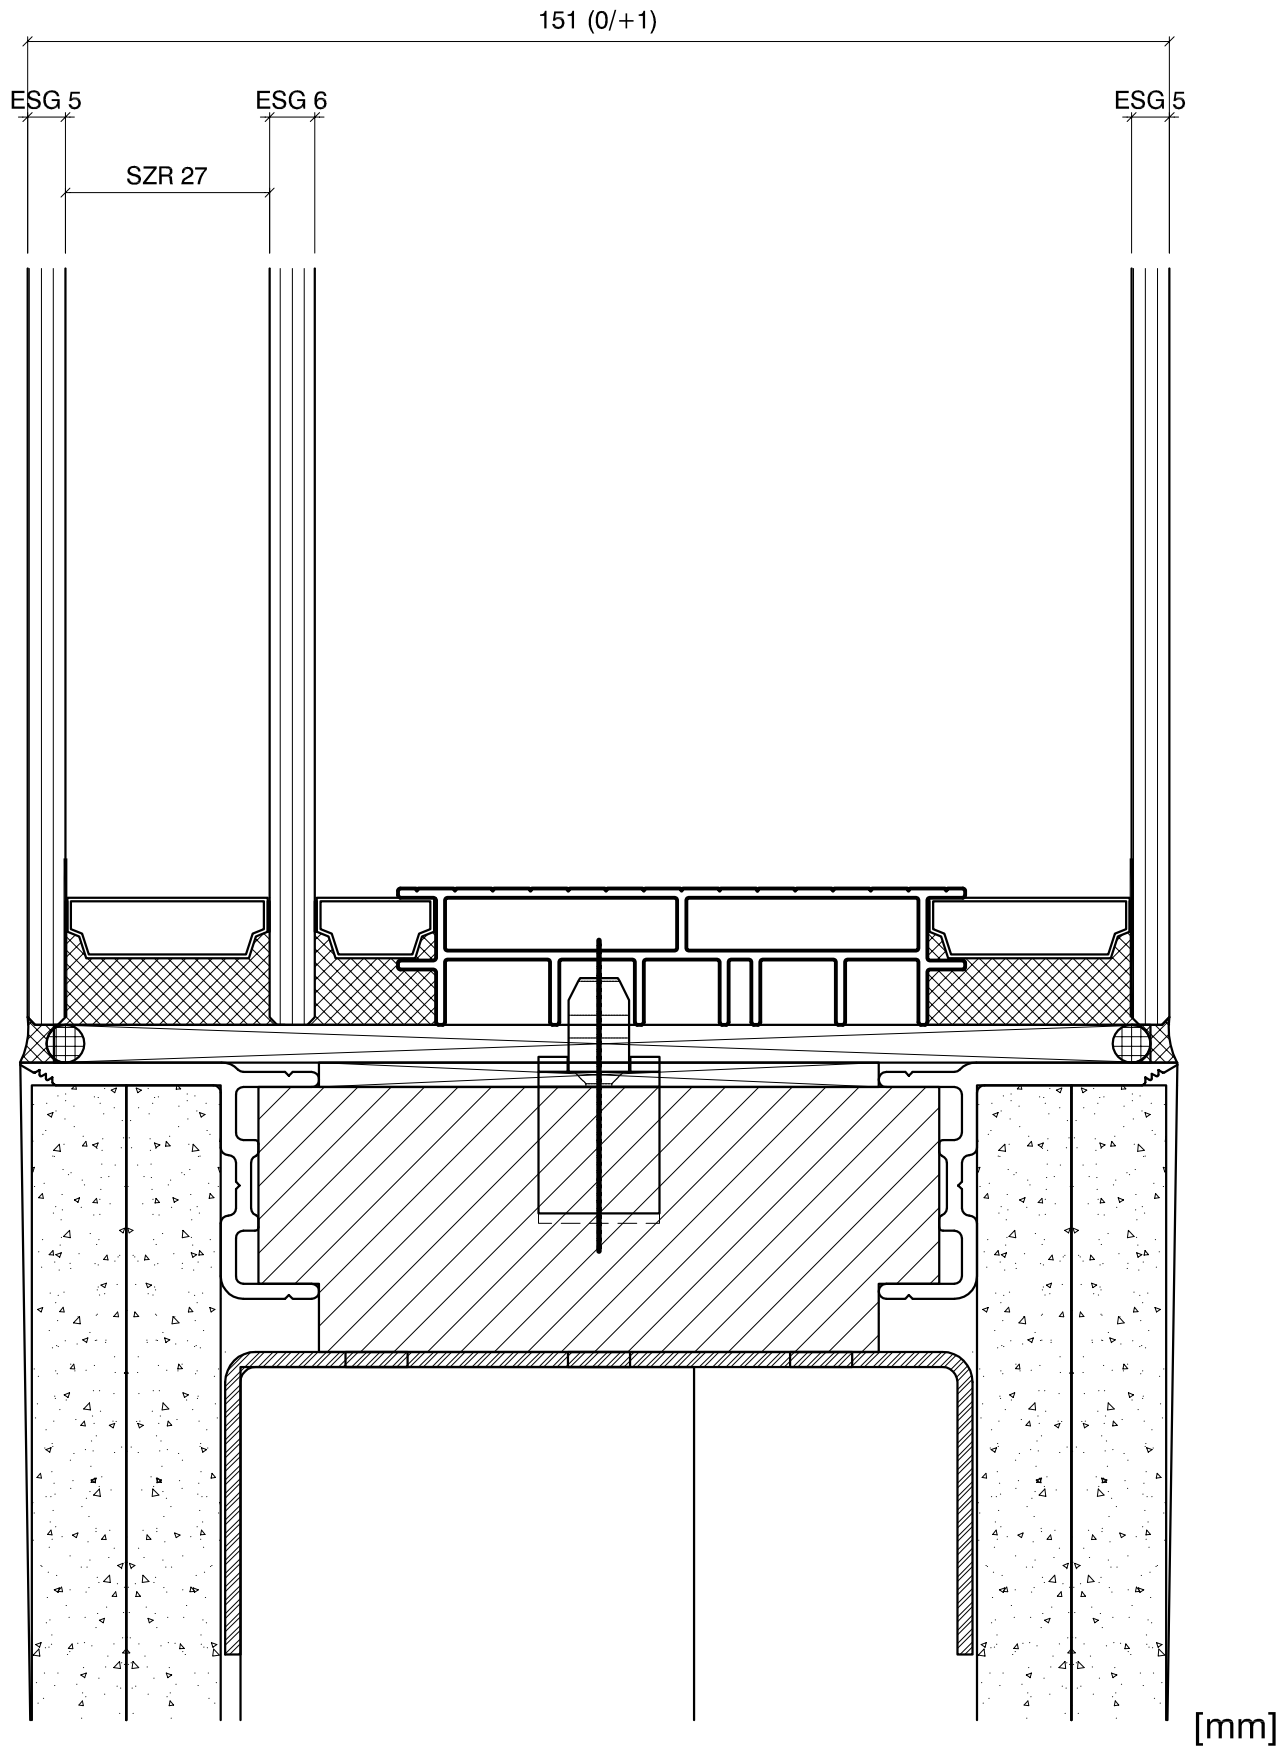

17.03.2011 RGT

Glasaufbau

GLASTEC
ROSENHEIM ■■■■

Planline N TB 150