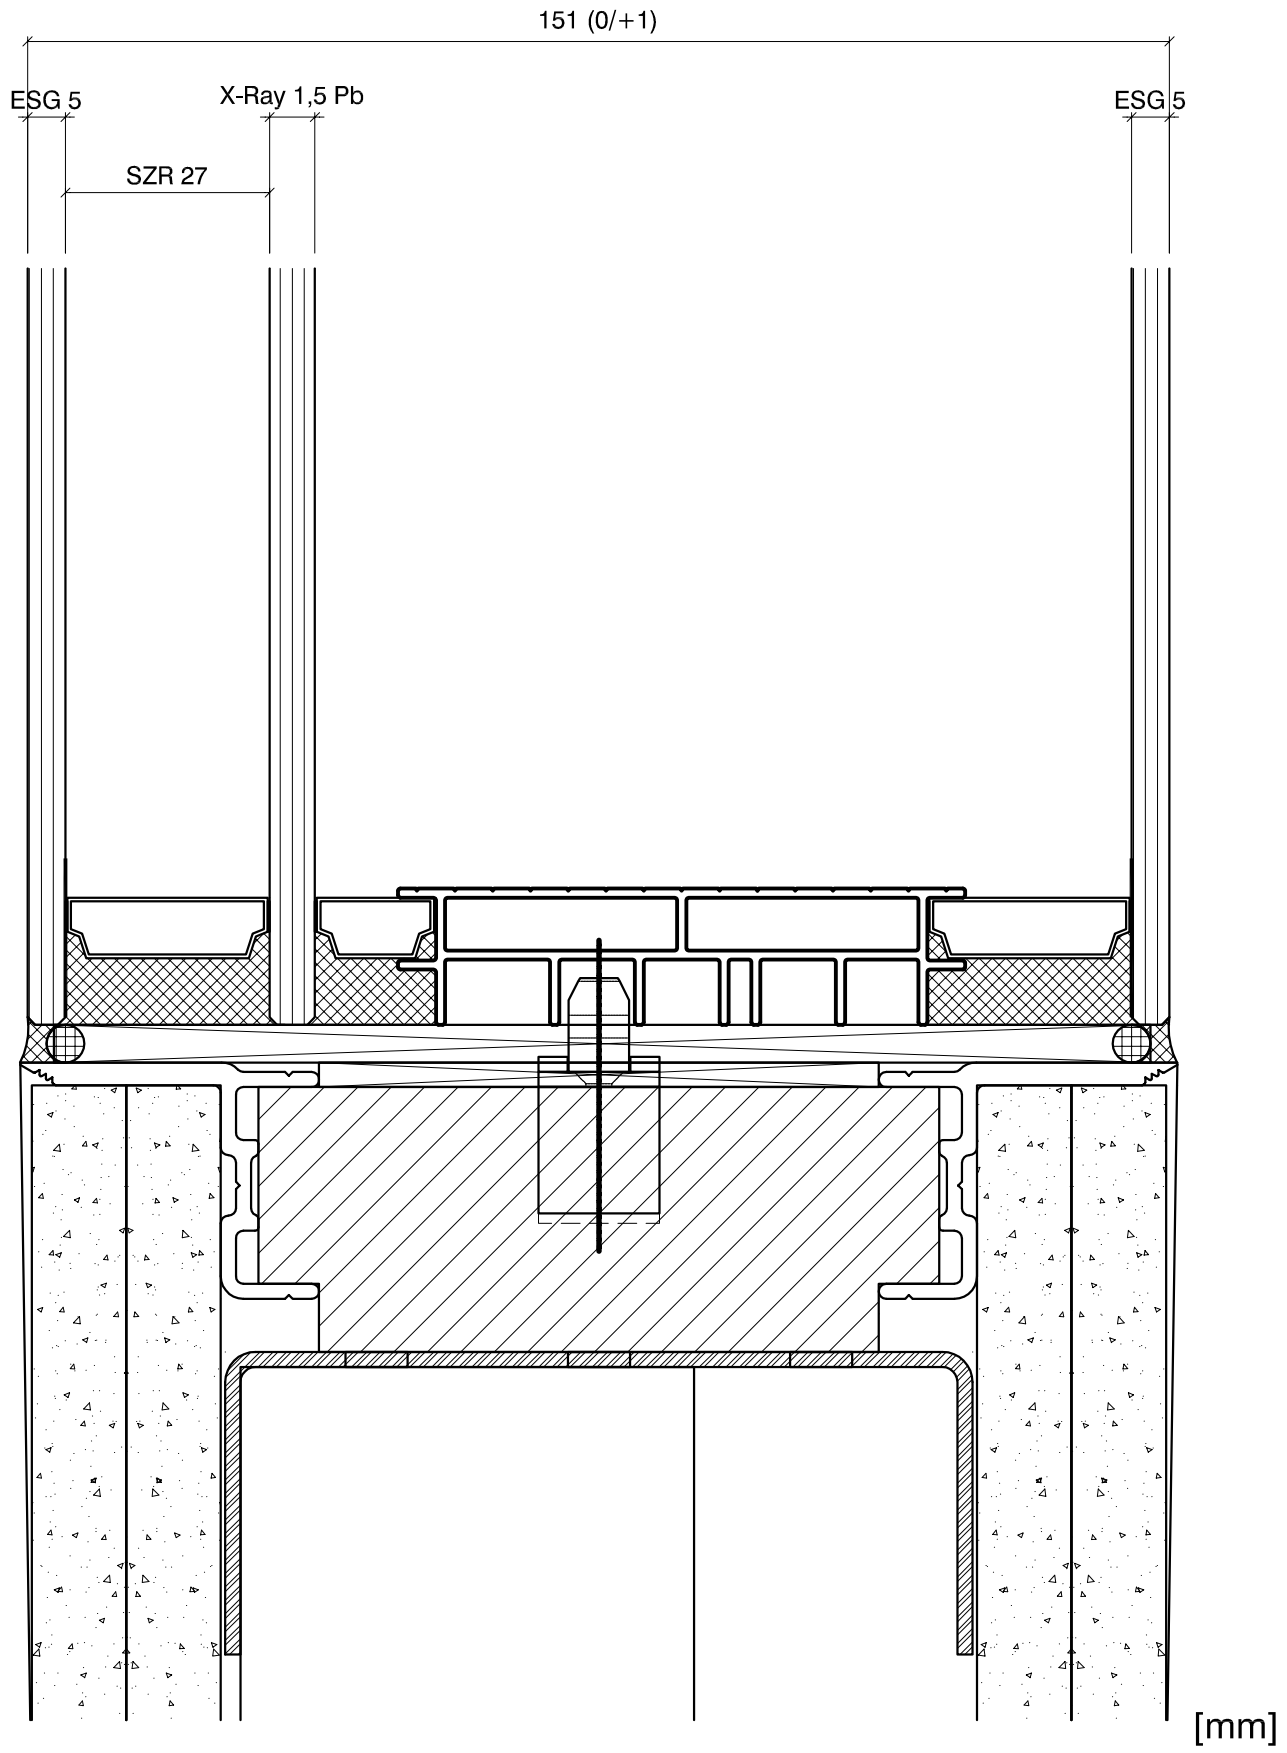

24.03.2011 RGT

[mm]

Glasaufbau

GLASTEC
ROSENHEIM ■■■■

Planline N TB 150 X-Ray 1,5 Pb